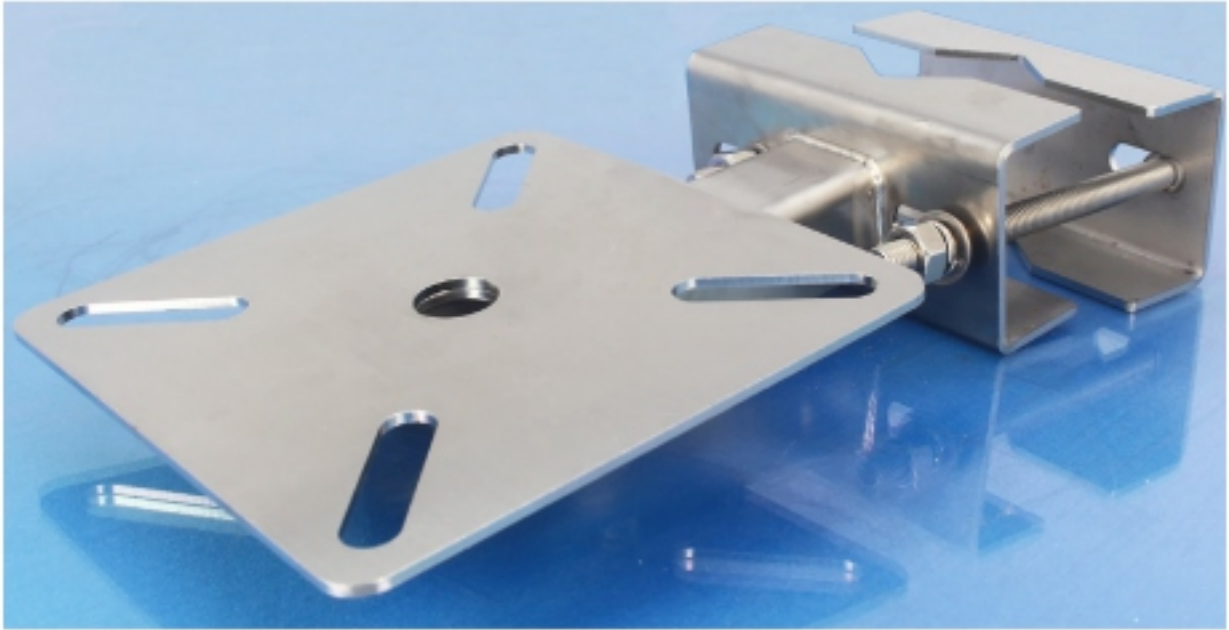

Soporte Universal Balizas

| | |
|--------------------------|--|
| Artículo | Soporte de montaje tipo Anchorear |
| Modelo | CM-BKZJ-TJ |
| Tamaño global | 160 * 60 * 330 mm (Personalizado disponible) |
| Tamaño de la instalación | Φ40-60mm |
| Material | Acero inoxidable |
| Tipo de instalación | Instalación cilíndrica |